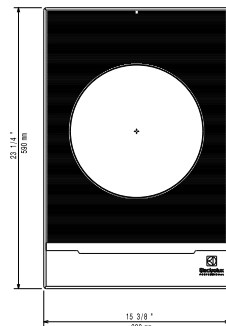

Topp

ELECTROLUX VERSION