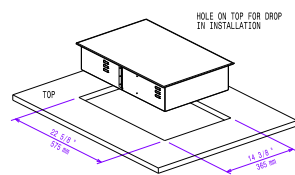

Elektricitet

Spänning:	600882 (EIHDDOMCT)	380-415 V/3 ph/50-60 Hz
Total watt:		5 kW
Stickkontakt typ:		IEC/EN 60309-1/2
Minsta amperebehov:		16A

Viktig information

Ytermått, bredd	392 mm
Ytermått, djup	592 mm
Ytermått, höjd	127 mm
Nettovikt:	14 kg