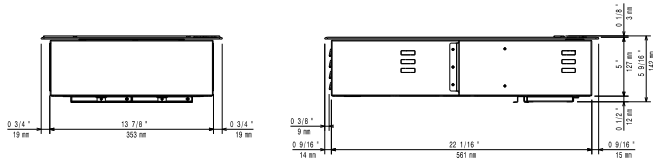

Sida

EI = Elektrisk anslutning
EO = Eluttag

Other