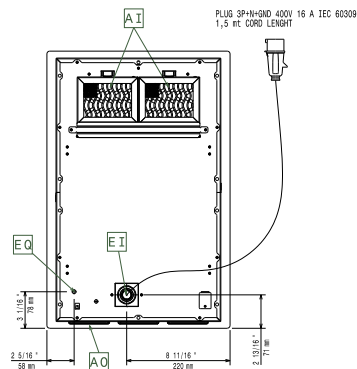

Topp

ELECTROLUX VERSION

Sida

 EI = Elektrisk anslutning  
 EO = Eluttag

Other

### Viktig information

Ytermått, bredd	392 mm
Ytermått, djup	592 mm
Ytermått, höjd	127 mm
Nettovikt:	14 kg